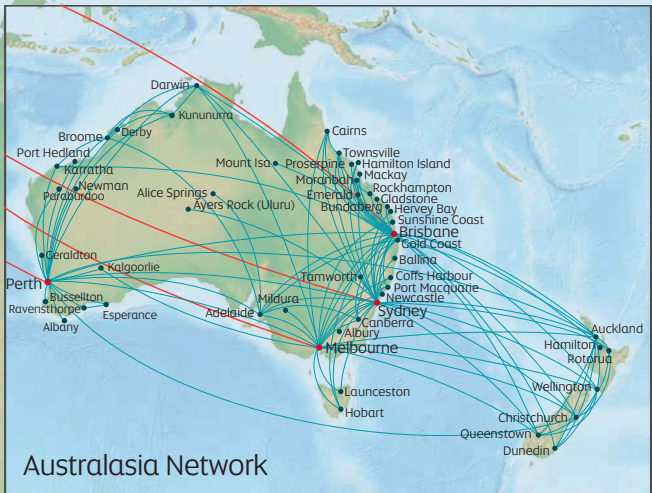

WORLDWIDE ROUTE NETWORK

MAP KEY

August 2015

- Etihad Destinations
- Codeshare Partner Destinations
- Etihad Future Destinations

CODESHARE PARTNERS

- Aegean • Aer Lingus • Aerolíneas Argentinas • Air Astana • Air Baltic • airberlin • Air Canada • Air Europa • Air France • Air Malta • Air New Zealand
- Air Serbia • Air Seychelles • Alitalia • All Nippon Airways (ANA) • American Airlines • Asiana Airlines • Bangkok Airways
- Belavia • SN Brussels Airlines • China Eastern • Czech Airlines • Etihad Regional • Flybe • French Railways (SNCF)
- Garuda Indonesia • COL • Hainan Airlines • Hong Kong Airlines • Jet Airways • Jetblue Airways • Kenya Airways • KLM • Korean Air Lines
- Malaysia Airlines • Middle East Airlines (MEA) • Nas Air • NIKI • Philippine Airlines • Royal Air Maroc • Scandinavian Airlines • Siberia Airlines (S7 Airlines)
- South African Airways • Sri Lankan Airlines • TAP Portugal • Turkish Airlines • Vietnam Airlines • Virgin Australia