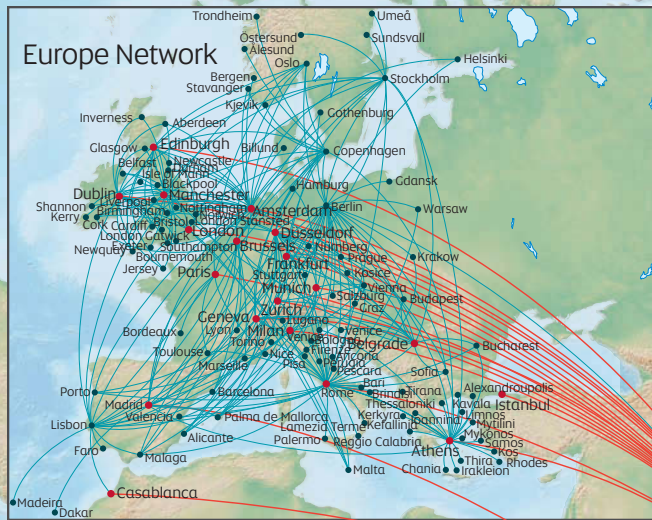

WORLDWIDE ROUTE NETWORK

MAP KEY

August 2015

- Etihad Destinations
- Codeshare Partner Destinations
- Etihad Future Destinations

CODESHARE PARTNERS

- Aegean • Aer Lingus • Aerolíneas Argentinas • Air Astana • Air Baltic • airberlin • Air Canada • Air Europa • Air France • Air Malta • Air New Zealand
- Air Serbia • Air Seychelles • Alitalia • All Nippon Airways (ANA) • American Airlines • Asiana Airlines • Bangkok Airways
- Belavia • SN Brussels Airlines • China Eastern • Czech Airlines • Etihad Regional • Flybe • French Railways (SNCF)
- Garuda Indonesia • COL • Hainan Airlines • Hong Kong Airlines • Jet Airways • Jetblue Airways • Kenya Airways • KLM • Korean Air Lines
- Malaysia Airlines • Middle East Airlines (MEA) • Nas Air • NIKI • Philippine Airlines • Royal Air Maroc • Scandinavian Airlines • Siberia Airlines (S7 Airlines)
- South African Airways • Sri Lankan Airlines • TAP Portugal • Turkish Airlines • Vietnam Airlines • Virgin Australia