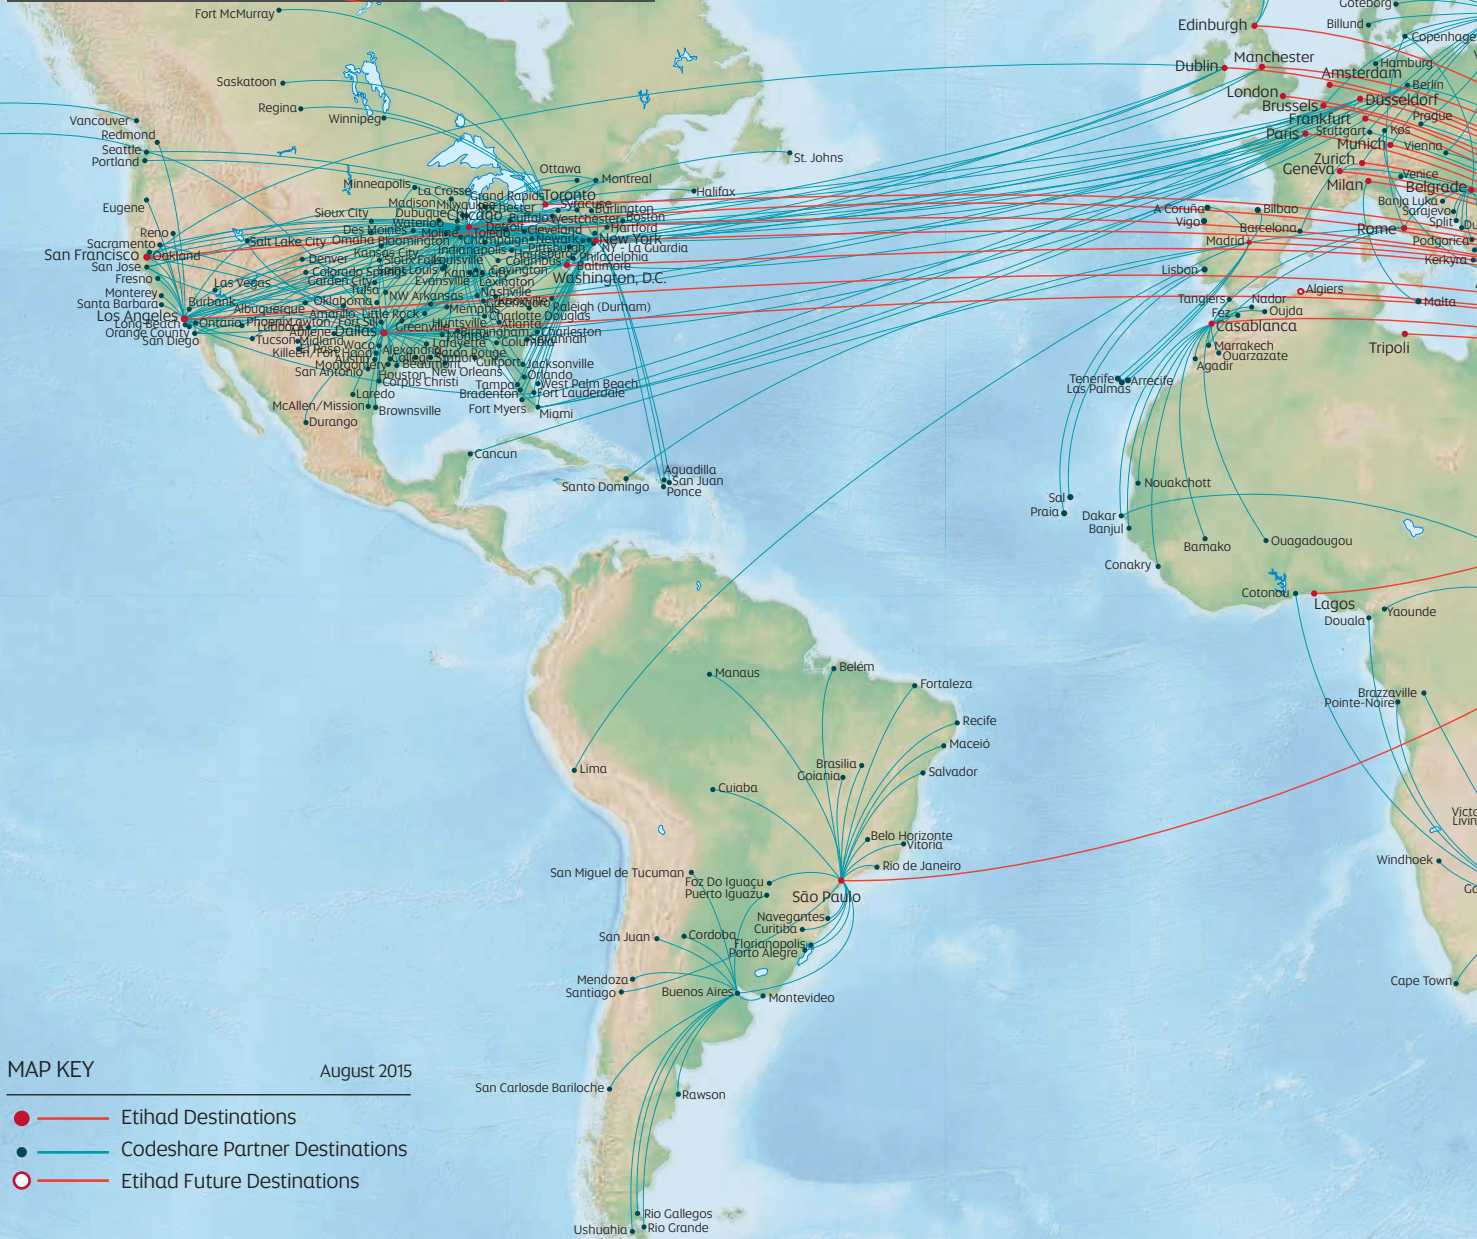

WORLDWIDE ROUTE NETWORK

MAP KEY

August 2015

- Etihad Destinations
- Codeshare Partner Destinations
- Etihad Future Destinations

CODESHARE PARTNERS

- Aegean • Aer Lingus • Aerolíneas Argentinas • Air Astana • Air Baltic • airberlin • Air Canada • Air Europa • Air France • Air Malta • Air New Zealand
- Air Serbia • Air Seychelles • Alitalia • All Nippon Airways (ANA) • American Airlines • Asiana Airlines • Bangkok Airways
- Belavia • SN Brussels Airlines • China Eastern • Czech Airlines • Etihad Regional • Flybe • French Railways (SNCF)
- Garuda Indonesia • COL • Hainan Airlines • Hong Kong Airlines • Jet Airways • Jetblue Airways • Kenya Airways • KLM • Korean Air Lines
- Malaysia Airlines • Middle East Airlines (MEA) • Nas Air • NIKI • Philippine Airlines • Royal Air Maroc • Scandinavian Airlines • Siberia Airlines (S7 Airlines)
- South African Airways • Sri Lankan Airlines • TAP Portugal • Turkish Airlines • Vietnam Airlines • Virgin Australia