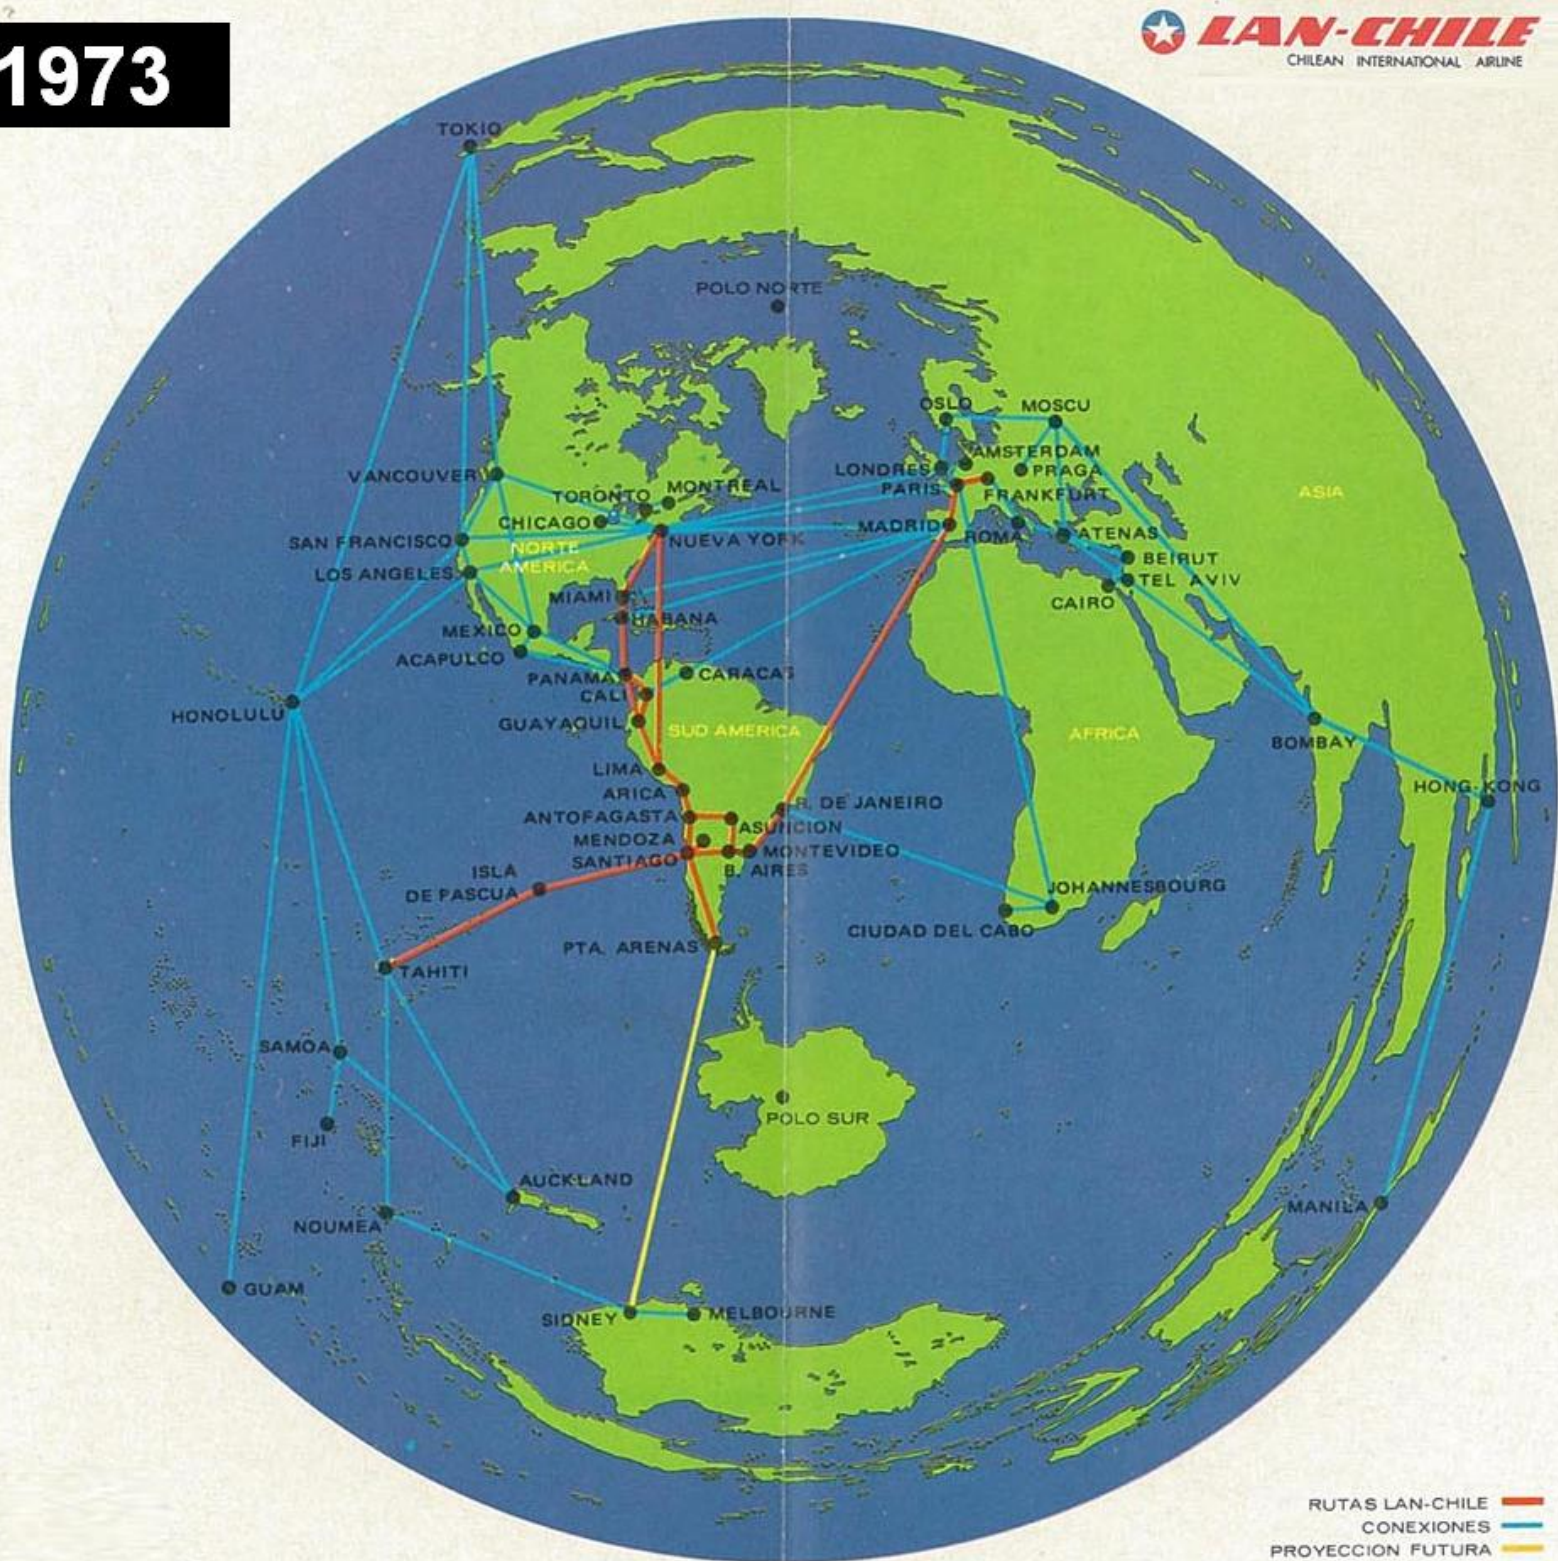

1959

**FAST FLIGHTS
NORTH-SOUTH**

LAN-CHILE
AIRLINES

1963

FINEST TOURIST SERVICE
FLY
LAN CHILE TO
SOUTH AMERICA
WHERE
THE SUN GOES
EVERY
WINTER

1969

ROTAS INTERNACIONAIS DA LAN

1970

1973

RUTAS LAN-CHILE —
CONEXIONES —
PROYECCION FUTURA —

1984

LanChile

- Destinos Pasajeros y Carga
Routes (Passenger and Freight)
- Destinos sólo Carga
LanChile Routes (Freighters)
- ◆ Acuerdos Código Compartido Pasajeros
Passenger Code-Share Agreements
- ◇ Acuerdos Comerciales Carga
Cargo Comercial Agreements
- Acuerdos Interlineales desde Asia (Carga)
Interline Agreements to Asia (Cargo)

● Destinos pasajeros y carga / Passenger and cargo destinations

● Destinos sólo pasajeros / Passenger-only destinations

● Destinos sólo carga / Cargo-only destinations

2007

- Rutas LAN Argentina / LAN Argentina routes —
- Rutas LAN Airlines / LAN Airlines routes —
- Rutas LAN Perú / LAN Peru routes —
- Rutas LAN Ecuador / LAN Ecuador routes —
- Acuerdos Comerciales con otras líneas aéreas / Commercial agreements with other airlines —

- Destinos pasajeros y carga / Passenger and cargo destinations
- Destinos sólo pasajeros / Passenger-only destinations
- Destinos sólo carga / Cargo-only destinations

2008