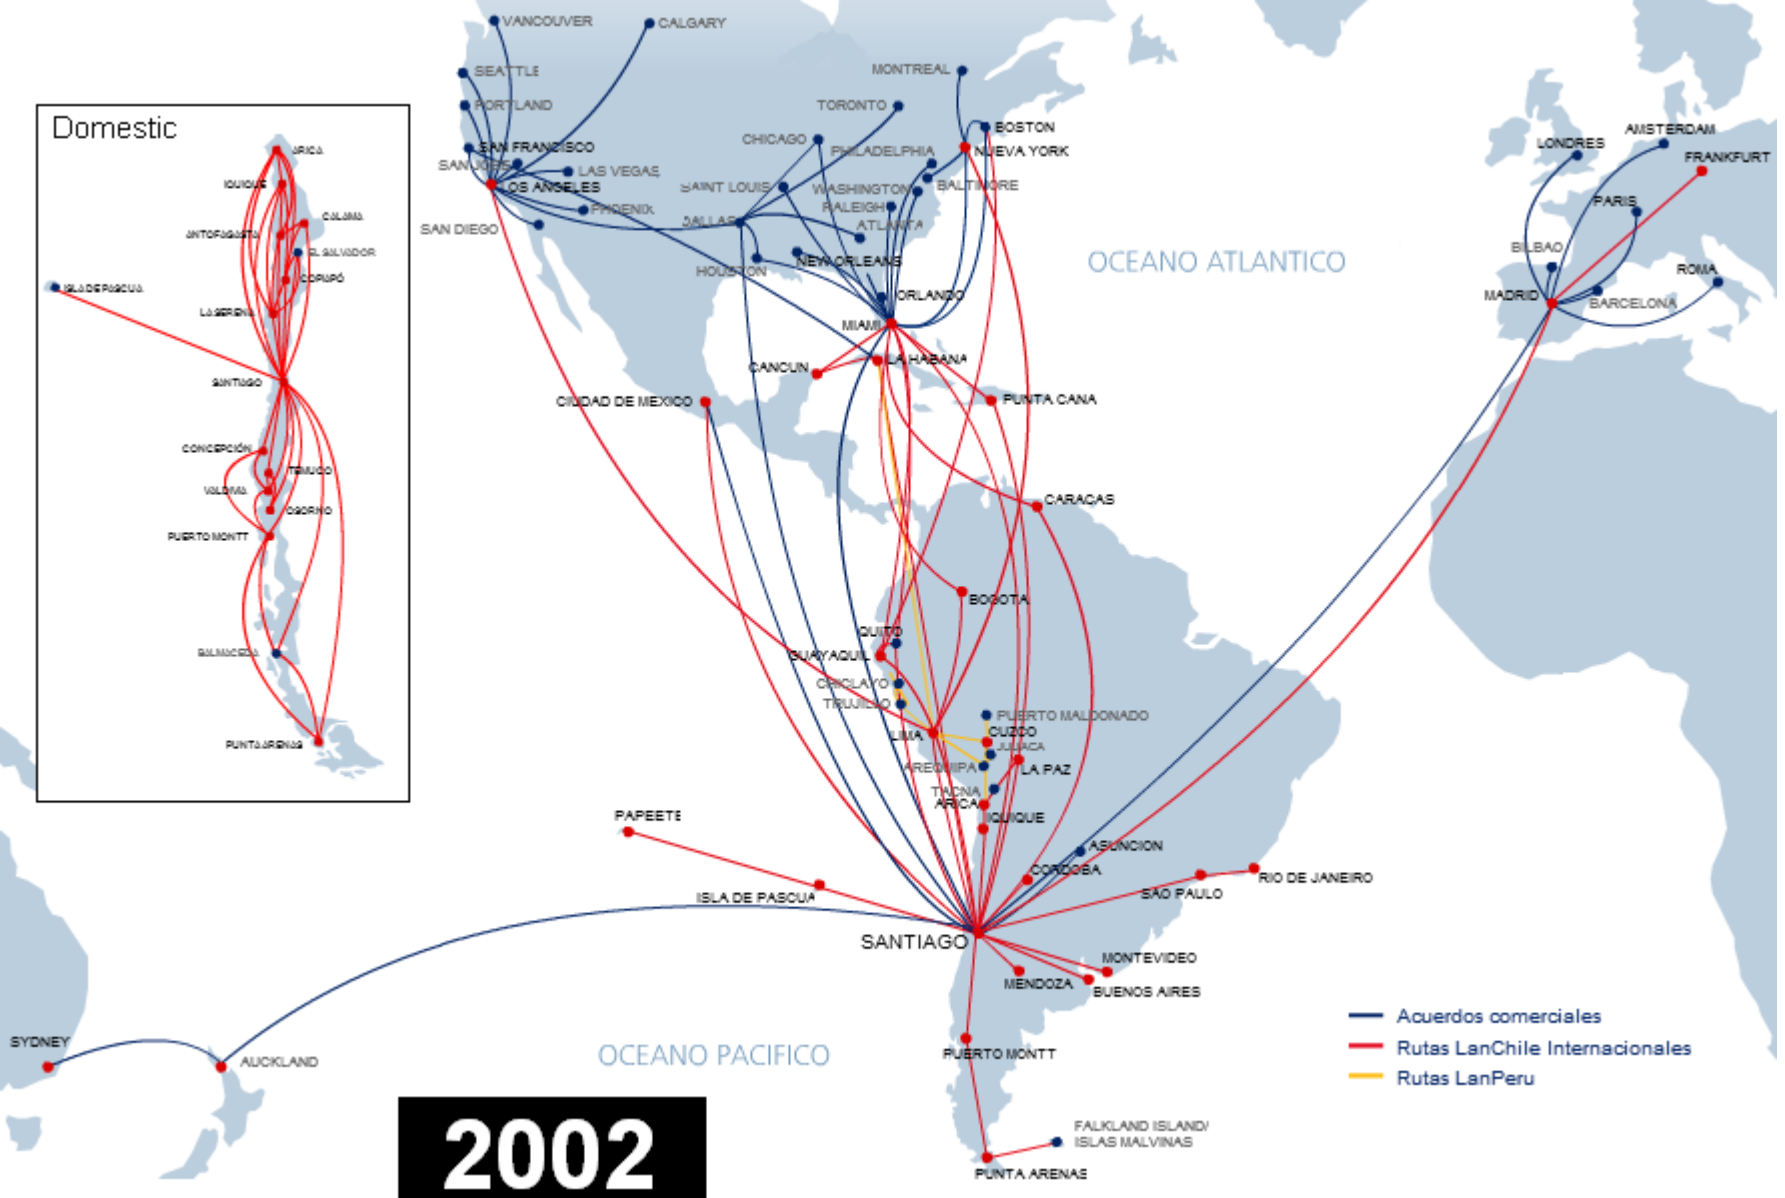

1959

**FAST FLIGHTS
NORTH-SOUTH**

LAN-CHILE
AIRLINES

1963

FINEST TOURIST SERVICE
FLY
LAN CHILE TO
SOUTH AMERICA
WHERE
THE SUN GOES
EVERY
WINTER

1969

ROTAS INTERNACIONAIS DA LAN

1970

1973

RUTAS LAN-CHILE —
CONEXIONES —
PROYECCION FUTURA —

1984

LanChile

- Destinos Pasajeros y Carga
Routes (Passenger and Freight)
- Destinos sólo Carga
LanChile Routes (Freighters)
- ◆ Acuerdos Código Compartido Pasajeros
Passenger Code-Share Agreements
- ◇ Acuerdos Comerciales Carga
Cargo Comercial Agreements
- Acuerdos Interlineales desde Asia (Carga)
Interline Agreements to Asia (Cargo)

● Destinos pasajeros y carga / Passenger and cargo destinations

● Destinos sólo pasajeros / Passenger-only destinations

● Destinos sólo carga / Cargo-only destinations

2007

- Rutas LAN Argentina / LAN Argentina routes —
- Rutas LAN Airlines / LAN Airlines routes —
- Rutas LAN Perú / LAN Peru routes —
- Rutas LAN Ecuador / LAN Ecuador routes —
- Acuerdos Comerciales con otras líneas aéreas / Commercial agreements with other airlines —

- Destinos pasajeros y carga / Passenger and cargo destinations
- Destinos sólo pasajeros / Passenger-only destinations
- Destinos sólo carga / Cargo-only destinations

2008