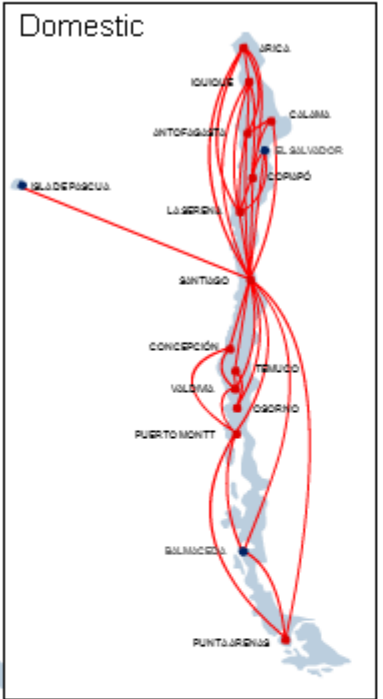

1959

**FAST FLIGHTS
NORTH-SOUTH**

LAN-CHILE
AIRLINES

1963

FINEST TOURIST SERVICE
FLY
LAN CHILE TO
SOUTH AMERICA
WHERE
THE SUN GOES
EVERY
WINTER

1969

ROTAS INTERNACIONAIS DA LAN

1970

1973

RUTAS LAN-CHILE —
CONEXIONES —
PROYECCION FUTURA —

1984

LanChile

- Destinos Pasajeros y Carga
Routes (Passenger and Freight)
- Destinos sólo Carga
LanChile Routes (Freighters)
- ◆ Acuerdos Código Compartido Pasajeros
Passenger Code-Share Agreements
- ◇ Acuerdos Comerciales Carga
Cargo Comercial Agreements
- Acuerdos Interlineales desde Asia (Carga)
Interline Agreements to Asia (Cargo)

2004

Rutas LAN Argentina / LAN Argentina routes ▬

Rutas LAN Airlines / LAN Airlines routes ▬

Rutas LAN Perú / LAN Peru routes ▬

Rutas LAN Ecuador / LAN Ecuador routes ▬

Acuerdos Comerciales con otras líneas aéreas / Commercial agreements with other airlines ▬

● Destinos pasajeros y carga / Passenger and cargo destinations

● Destinos sólo pasajeros / Passenger-only destinations

● Destinos sólo carga / Cargo-only destinations

2007

- Rutas LAN Argentina / LAN Argentina routes —
- Rutas LAN Airlines / LAN Airlines routes —
- Rutas LAN Perú / LAN Peru routes —
- Rutas LAN Ecuador / LAN Ecuador routes —
- Acuerdos Comerciales con otras líneas aéreas / Commercial agreements with other airlines —