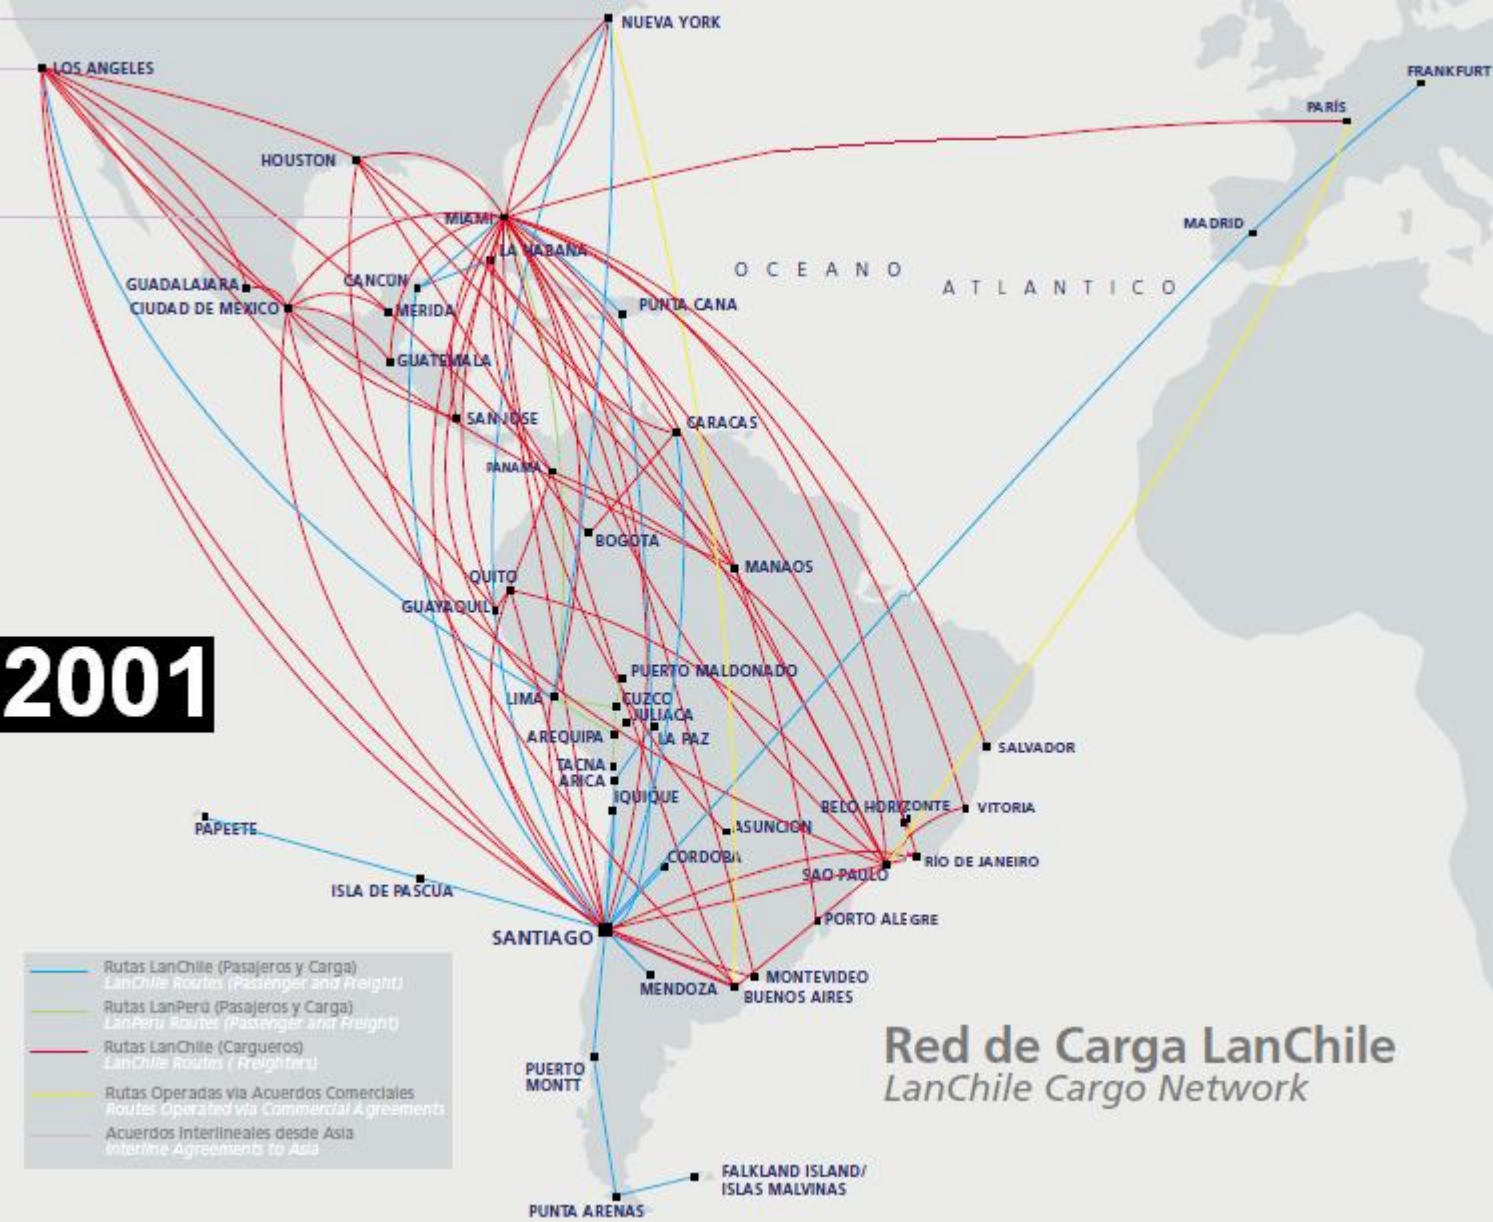

1959

**FAST FLIGHTS
NORTH-SOUTH**

LAN-CHILE
AIRLINES

1963

FINEST TOURIST SERVICE
FLY
LAN CHILE TO
SOUTH AMERICA
WHERE
THE SUN GOES
EVERY
WINTER

1969

ROTAS INTERNACIONAIS DA LAN

1970

1973

RUTAS LAN-CHILE —
CONEXIONES —
PROYECCION FUTURA —

1984

LanChile

- Destinos Pasajeros y Carga
Routes (Passenger and Freight)
- Destinos sólo Carga
LanChile Routes (Freighters)
- ◆ Acuerdos Código Compartido Pasajeros
Passenger Code-Share Agreements
- ◇ Acuerdos Comerciales Carga
Cargo Comercial Agreements
- Acuerdos Interlineales desde Asia (Carga)
Interline Agreements to Asia (Cargo)

2004

Rutas LAN Argentina / LAN Argentina routes ▬

Rutas LAN Airlines / LAN Airlines routes ▬

Rutas LAN Perú / LAN Peru routes ▬

Rutas LAN Ecuador / LAN Ecuador routes ▬

Acuerdos Comerciales con otras líneas aéreas / Commercial agreements with other airlines ▬

● Destinos pasajeros y carga / Passenger and cargo destinations

● Destinos sólo pasajeros / Passenger-only destinations

● Destinos sólo carga / Cargo-only destinations

2007

- Rutas LAN Argentina / LAN Argentina routes —
- Rutas LAN Airlines / LAN Airlines routes —
- Rutas LAN Perú / LAN Peru routes —
- Rutas LAN Ecuador / LAN Ecuador routes —
- Acuerdos Comerciales con otras líneas aéreas / Commercial agreements with other airlines —