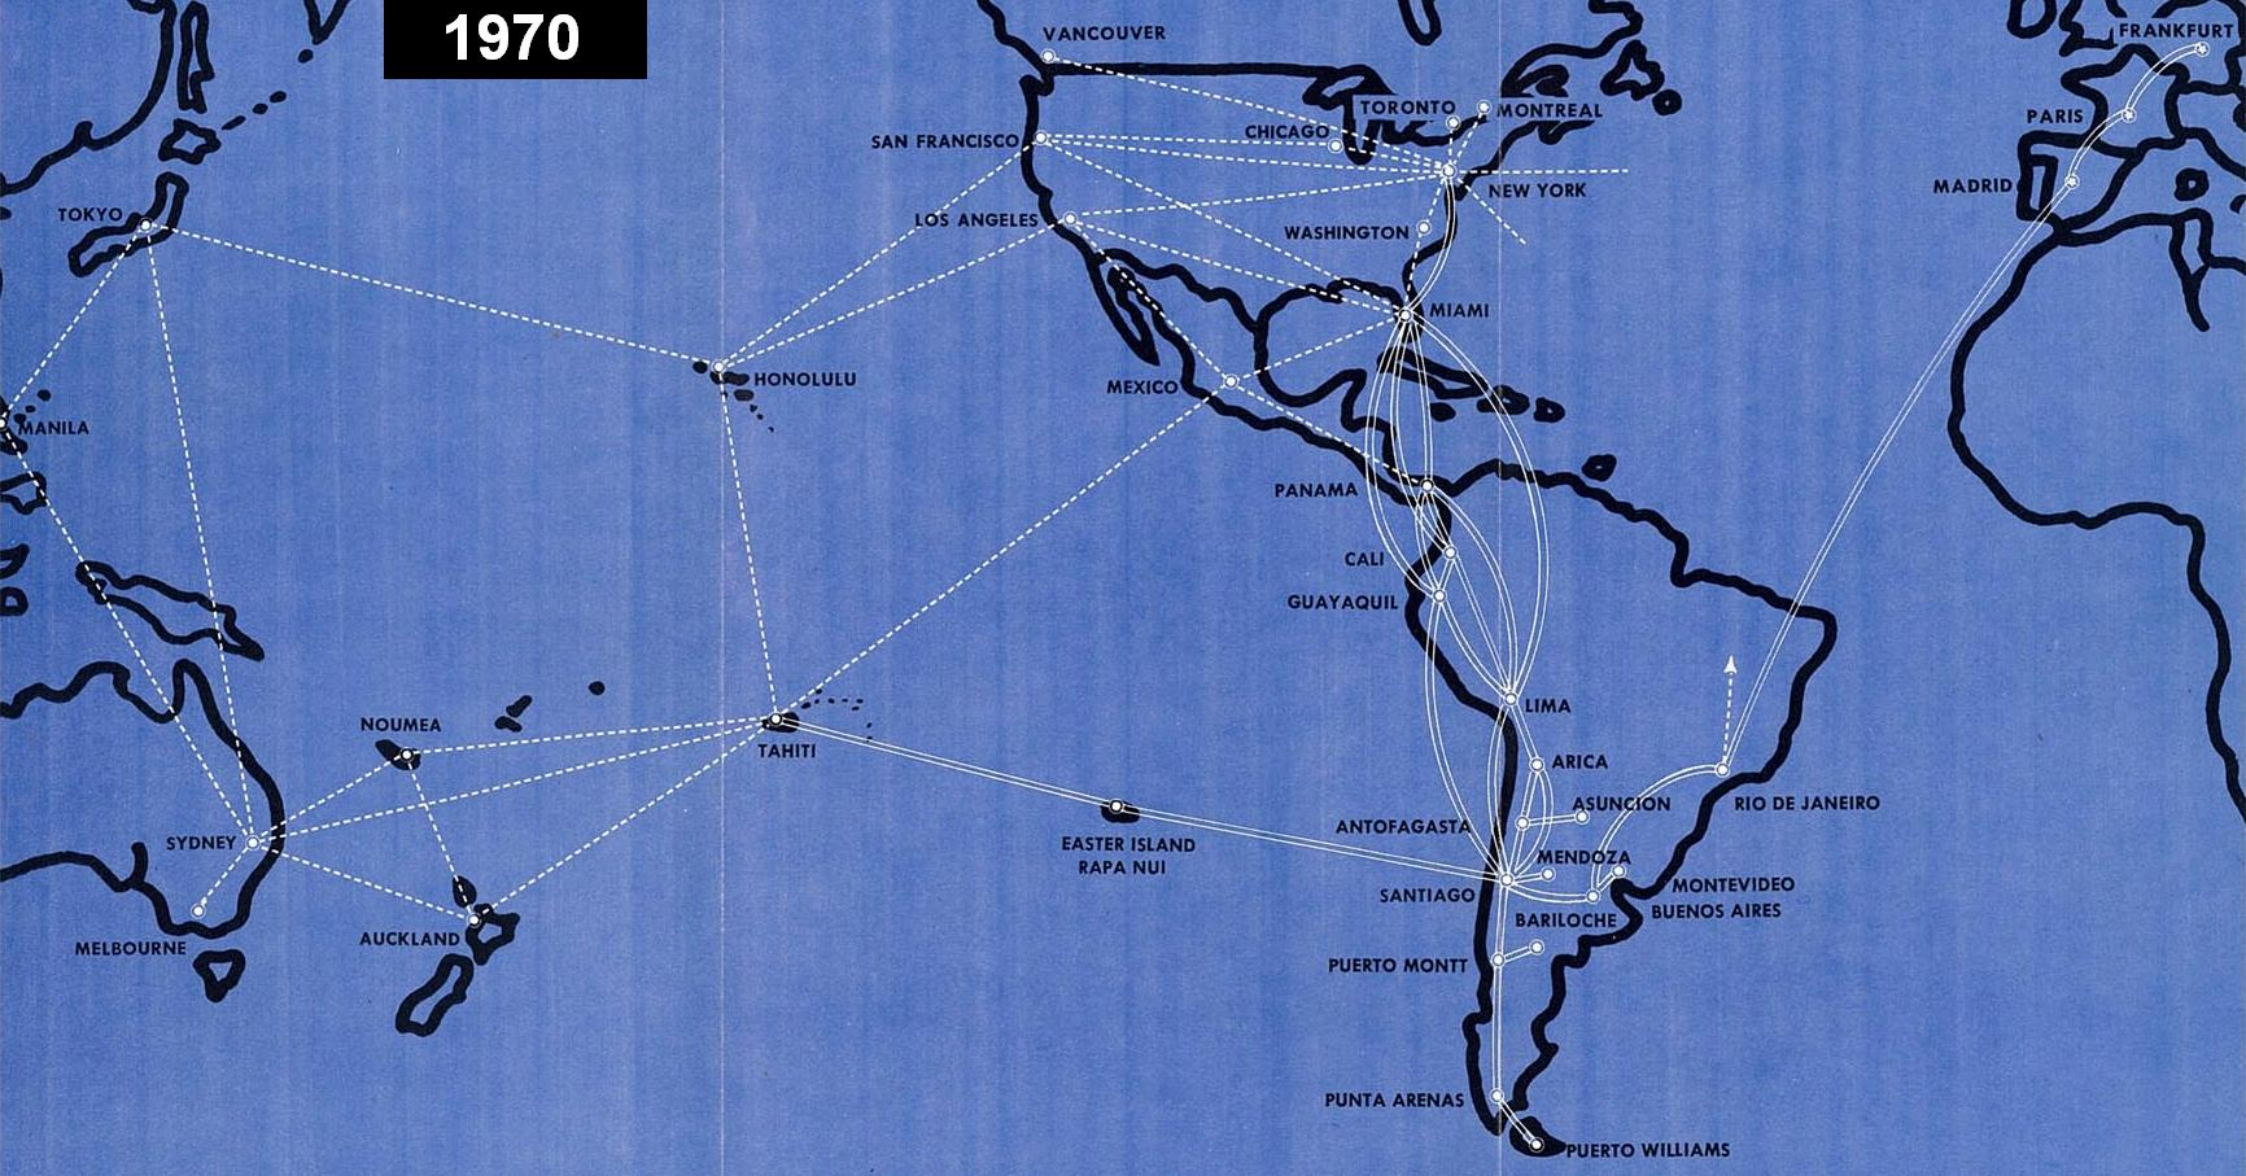

1959

**FAST FLIGHTS
NORTH-SOUTH**

LAN-CHILE
AIRLINES

1963

FINEST TOURIST SERVICE
FLY
LAN CHILE TO
SOUTH AMERICA
WHERE
THE SUN GOES
EVERY
WINTER

1969

ROTAS INTERNACIONAIS DA LAN

1970

1973

RUTAS LAN-CHILE —
CONEXIONES —
PROYECCION FUTURA —

1984

LanChile

- Destinos Pasajeros y Carga
Routes (Passenger and Freight)
- Destinos sólo Carga
LanChile Routes (Freighters)
- ◆ Acuerdos Código Compartido Pasajeros
Passenger Code-Share Agreements
- ◇ Acuerdos Comerciales Carga
Cargo Comercial Agreements
- Acuerdos Interlineales desde Asia (Carga)
Interline Agreements to Asia (Cargo)

● Destinos pasajeros y carga / Passenger and cargo destinations

● Destinos sólo pasajeros / Passenger-only destinations

● Destinos sólo carga / Cargo-only destinations

2007

- Rutas LAN Argentina / LAN Argentina routes —
- Rutas LAN Airlines / LAN Airlines routes —
- Rutas LAN Perú / LAN Peru routes —
- Rutas LAN Ecuador / LAN Ecuador routes —
- Acuerdos Comerciales con otras líneas aéreas / Commercial agreements with other airlines —

- Destinos pasajeros y carga / Passenger and cargo destinations
- Destinos sólo pasajeros / Passenger-only destinations
- Destinos sólo carga / Cargo-only destinations

2008