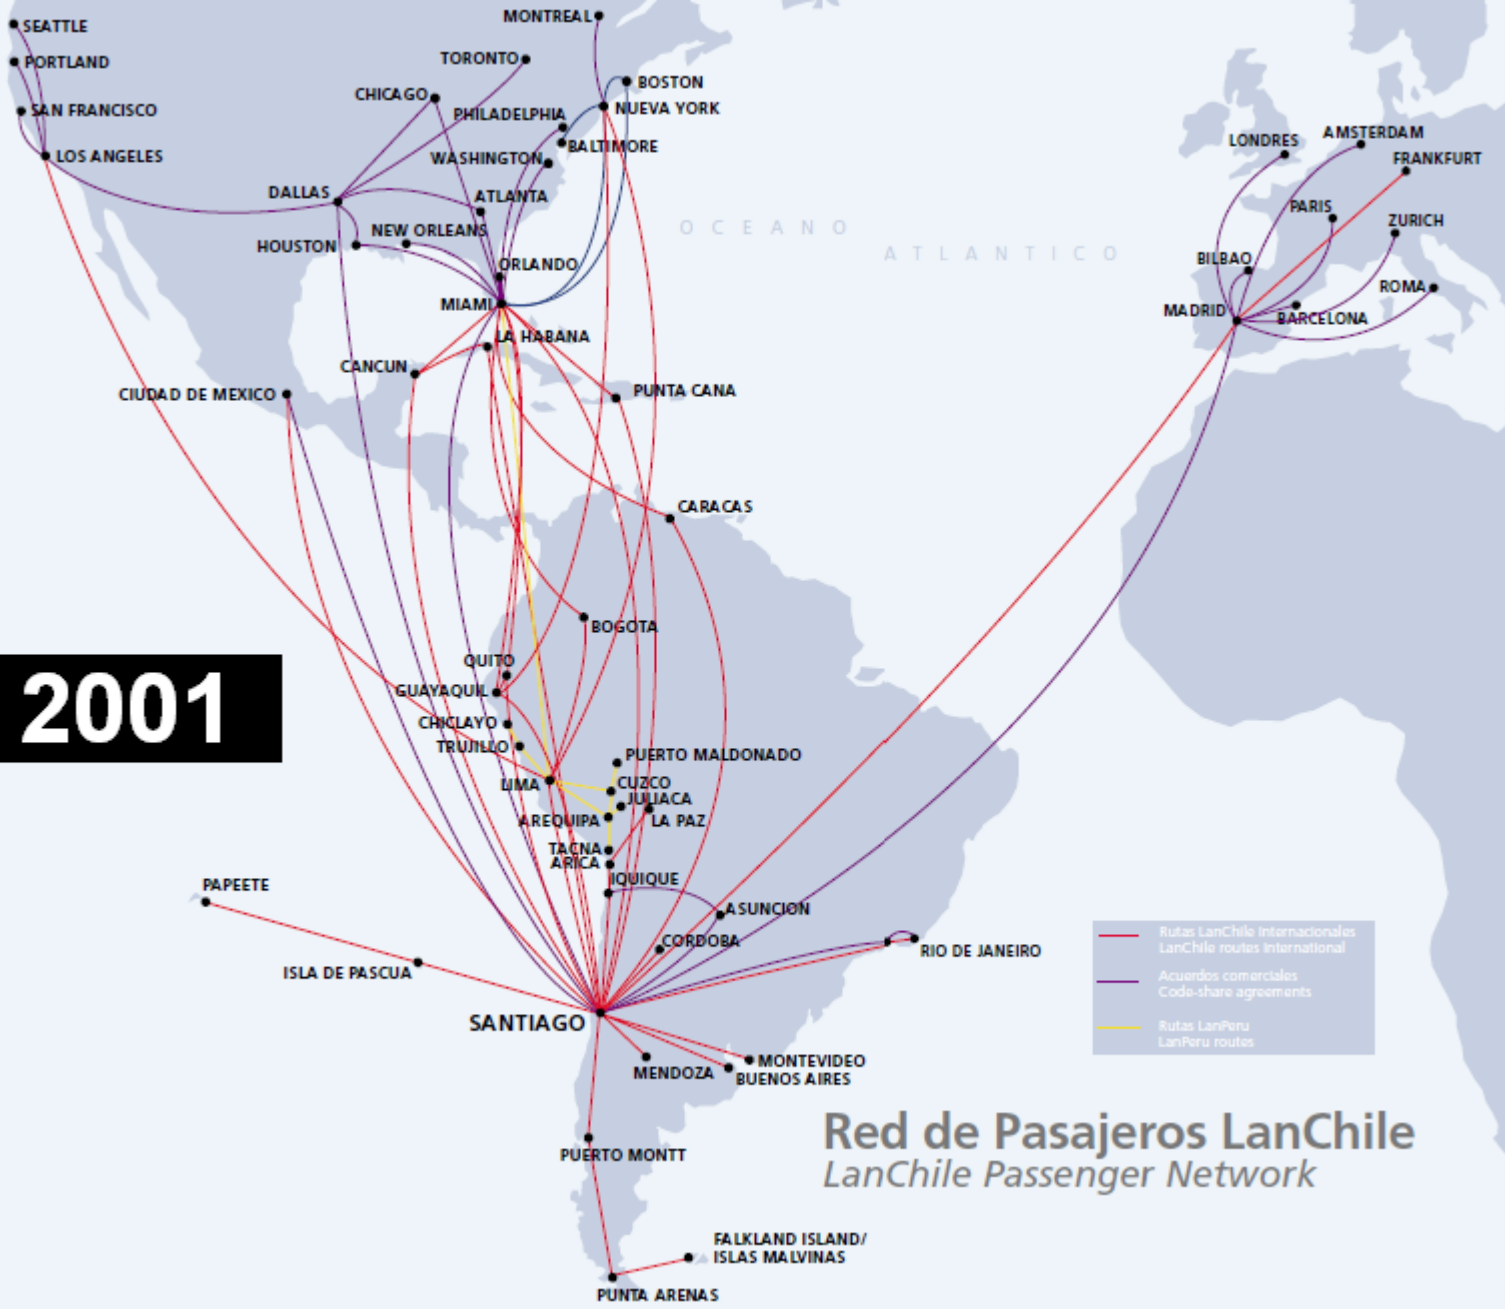

1959

**FAST FLIGHTS
NORTH-SOUTH**

LAN-CHILE
AIRLINES

1963

FINEST TOURIST SERVICE
FLY
LAN CHILE TO
SOUTH AMERICA
WHERE
THE SUN GOES
EVERY
WINTER

1969

ROTAS INTERNACIONAIS DA LAN

1970

1973

RUTAS LAN-CHILE —
CONEXIONES —
PROYECCION FUTURA —

1984

LanChile

- Destinos Pasajeros y Carga
Routes (Passenger and Freight)
- Destinos sólo Carga
LanChile Routes (Freighters)
- ◆ Acuerdos Código Compartido Pasajeros
Passenger Code-Share Agreements
- ◇ Acuerdos Comerciales Carga
Cargo Comercial Agreements
- Acuerdos Interlineales desde Asia (Carga)
Interline Agreements to Asia (Cargo)

2004

Rutas LAN Argentina / LAN Argentina routes ▬

Rutas LAN Airlines / LAN Airlines routes ▬

Rutas LAN Perú / LAN Peru routes ▬

Rutas LAN Ecuador / LAN Ecuador routes ▬

Acuerdos Comerciales con otras líneas aéreas / Commercial agreements with other airlines ▬

● Destinos pasajeros y carga / Passenger and cargo destinations

● Destinos sólo pasajeros / Passenger-only destinations

● Destinos sólo carga / Cargo-only destinations

2007

- Rutas LAN Argentina / LAN Argentina routes —
- Rutas LAN Airlines / LAN Airlines routes —
- Rutas LAN Perú / LAN Peru routes —
- Rutas LAN Ecuador / LAN Ecuador routes —
- Acuerdos Comerciales con otras líneas aéreas / Commercial agreements with other airlines —